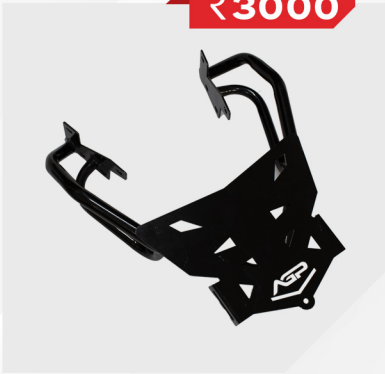

# TABLE OF CONTENTS

■ ROYAL ENFIELD SCRAM 411 .....	16
■ ROYAL ENFIELD HUNTER .....	17 - 20
■ ROYAL ENFIELD INTERCEPTOR .....	21 - 22
■ JAWA YEZDI ADVENTURE .....	23
■ ROYAL ENFIELD REBORN / METEOR .....	24 - 26
■ ROYAL ENFIELD METEOR 350 .....	27
■ ROYAL ENFIELD REBORN CLASSIC 350 .....	28
■ ROYAL ENFIELD BULLET CRASH GUARDS ....	29 - 32
■ ROYAL ENFIELD BULLET CARRIERS .....	33
■ ROYAL ENFIELD BULLET SEATRINGS .....	34
■ ROYAL ENFIELD BULLET GUARDS .....	35
■ YAMAHA RX .....	36
■ SILENCERS .....	36 - 39
■ HANDLE BARS .....	40 - 43
■ OTHERS .....	44
■ ROYAL ENFIELD SUPER METEOR 650 .....	45 - 46

**KTM DUKE**

**₹4200**

**KTM Duke Adventure  
Crash Guard**

**₹3000**

**KTM Duke  
Expedition Carrier**

**₹4400**

**KTM Duke Saddle Stay  
with Carrier**

**₹4200**