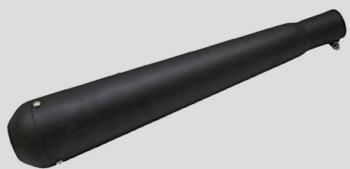

Red Rooster Replica  
Silencer CP

₹3500

Shark Silencer  
Black

₹3500

Shark Silencer  
CP

₹3500

Megaphone Silencer  
Black

₹3500